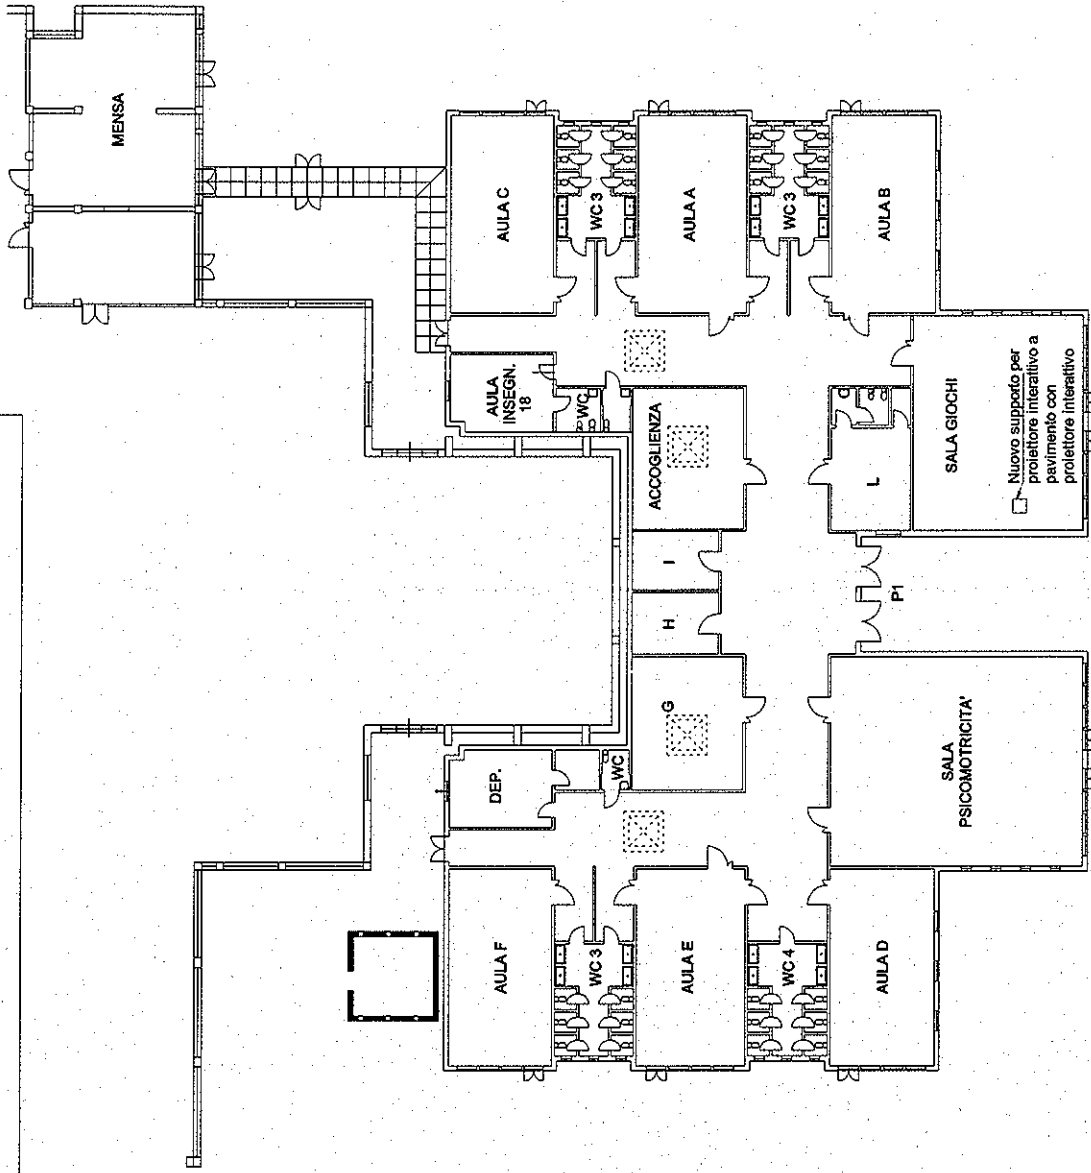

Istituto comprensivo cerreto d'esi - SCUOLA DELL'INFANZIA "HANSEL E GRETEL"

Dotazione multimediale

Istituto comprensivo cerreto d'esi - SCUOLA SECONDARIA DI I° GRADO "MELCHIORRI"

Piano rialzato

Dotazione multimediale: piano rialzato

PUNTO DI RACCOLTA X

USCITA C: CL. I A
PUNTO DI RACCOLTA X

PUNTO DI RACCOLTA Z

PORTONE CHE DEVE ESSERE MANTENUTO APERTO DURANTE IL POMOERAMENTO DELLA SCUOLA

Istituto comprensivo cerreto d'esi - SCUOLA SECONDARIA DI I° GRADO "MELCHIORRI"

Dotazione multimediale: configurazione A

Piano primo

PUNTO DI RACCOLTA X

SCALA 1

D

SCALA 2

C

Nuova postazioni informatica per accesso personale

SALA PROFESSORI

AULA CL IIB

LIM esistente

Nuova LIM con proiettore

AULA CL IB

LABORATORIO INFORMATICA

Nuova LIM con proiettore

Nuova disposizione dei tavoli e PC esistenti