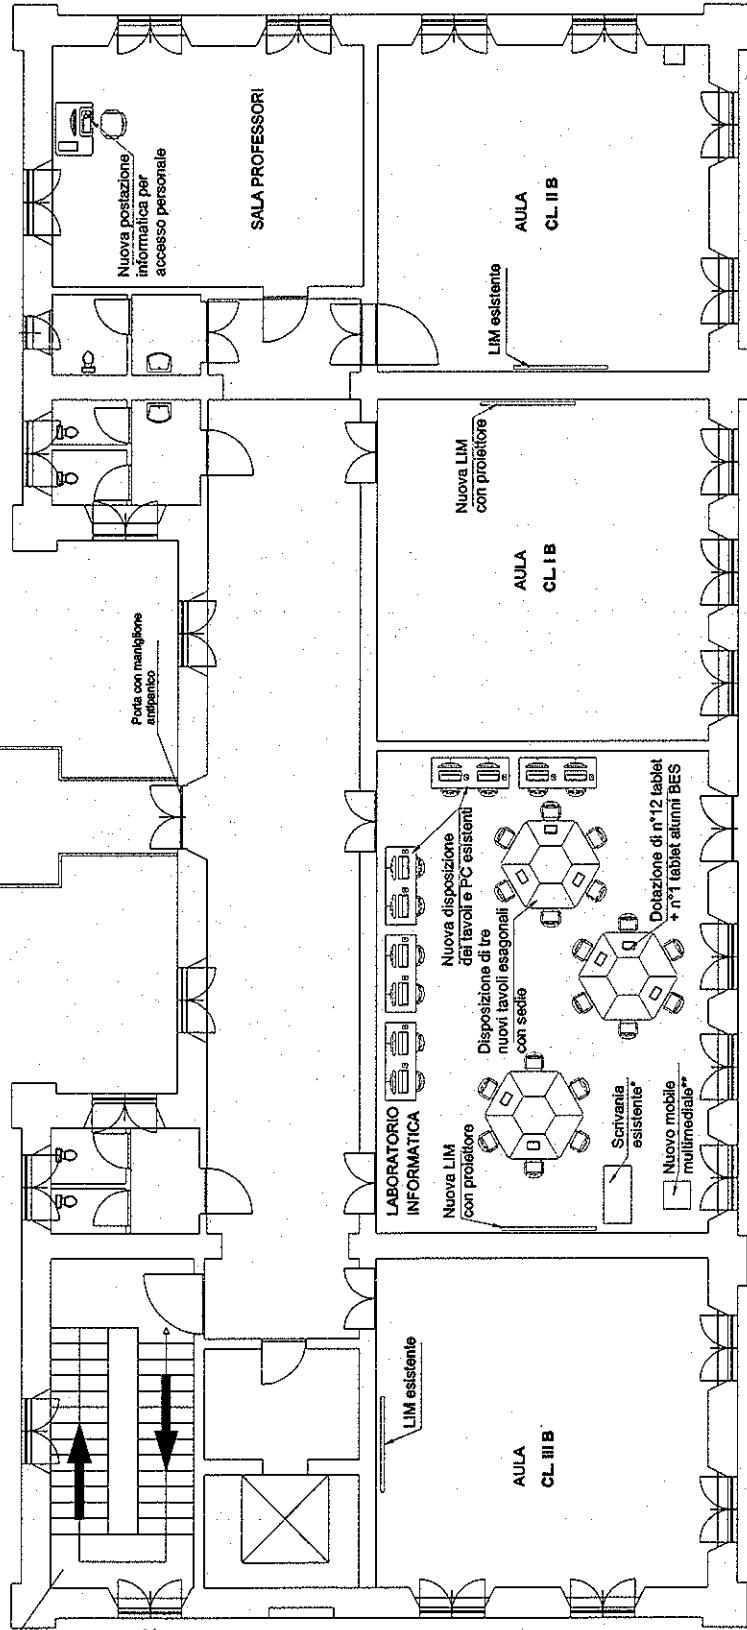

Istituto comprensivo cerreto d'esi - SCUOLA SECONDARIA DI I° GRADO "MELCHIORRI"

Dotazione multimediale: configurazione A

Piano primo

PUNTO DI RACCOLTA X

SCALA 1

D

SCALA 2

C

Nuova postazioni informatica per accesso personale

SALA PROFESSORI

AULA CL IIB

LIM esistente

Nuova LIM con proiettore

AULA CL IB

LABORATORIO INFORMATICA

Nuova LIM con proiettore

Nuova disposizione dei tavoli e PC esistenti

Dotazione di n°12 tablet + n°1 tablet alumn BES

Scrivania esistente*

Nuovo mobile multimediale**

LIM esistente

AULA CL IIIB

* La scrivania esistente sarà dotata di document camera e di notebook

**Mobile con rotelle per ricarica PC e tablet