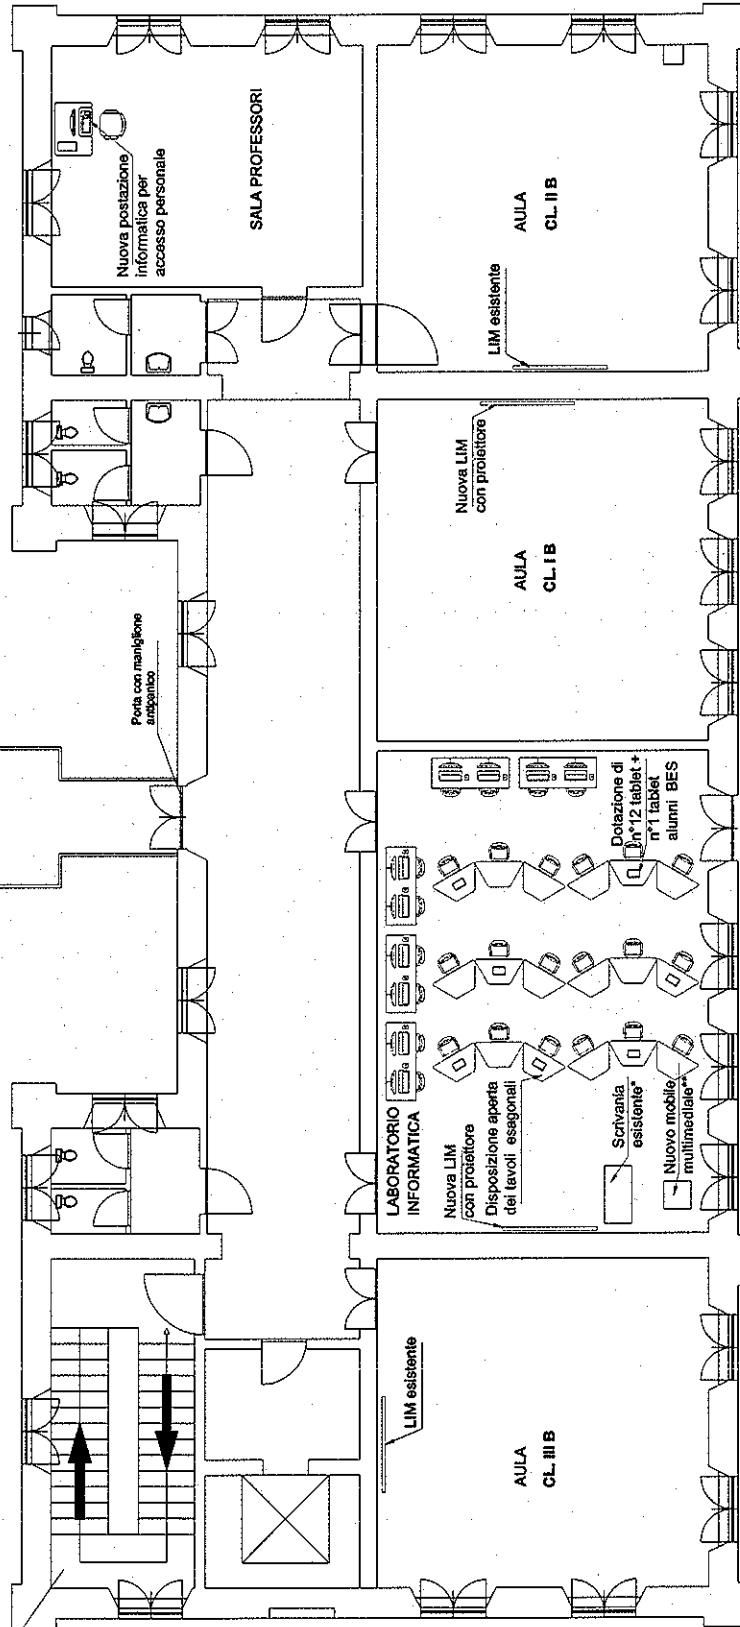

Dotazione multimediale: configurazione A

Piano primo

PUNTO DI RACCOLTA X

SCALA 1

D

SCALA 2

C

Nuova postazioni informatica per accesso personale

Disposizione di tre nuovi tavoli esagonali con sedie

Dotazione di n°12 tablet + n°1 tablet alumn BES

Scrivania esistente*

Nuovo mobile multimediale**

LIM esistente

AULA CL IIIB

* La scrivania esistente sarà dotata di document camera e di notebook

**Mobile con rotelle per ricarica PC e tablet

Istituto comprensivo cerreto d'esi - SCUOLA SECONDARIA DI I° GRADO "MELCHIORRI"

Piano primo

Dotazione multimediale: configurazione B

PUNTO DI RACCOLTA X

SCALA 1

D

SCALA 2

C

* La scrivania esistente sarà dotata di document camera e di notebook
**Mobile con rotelle per ricarica PC e tablet