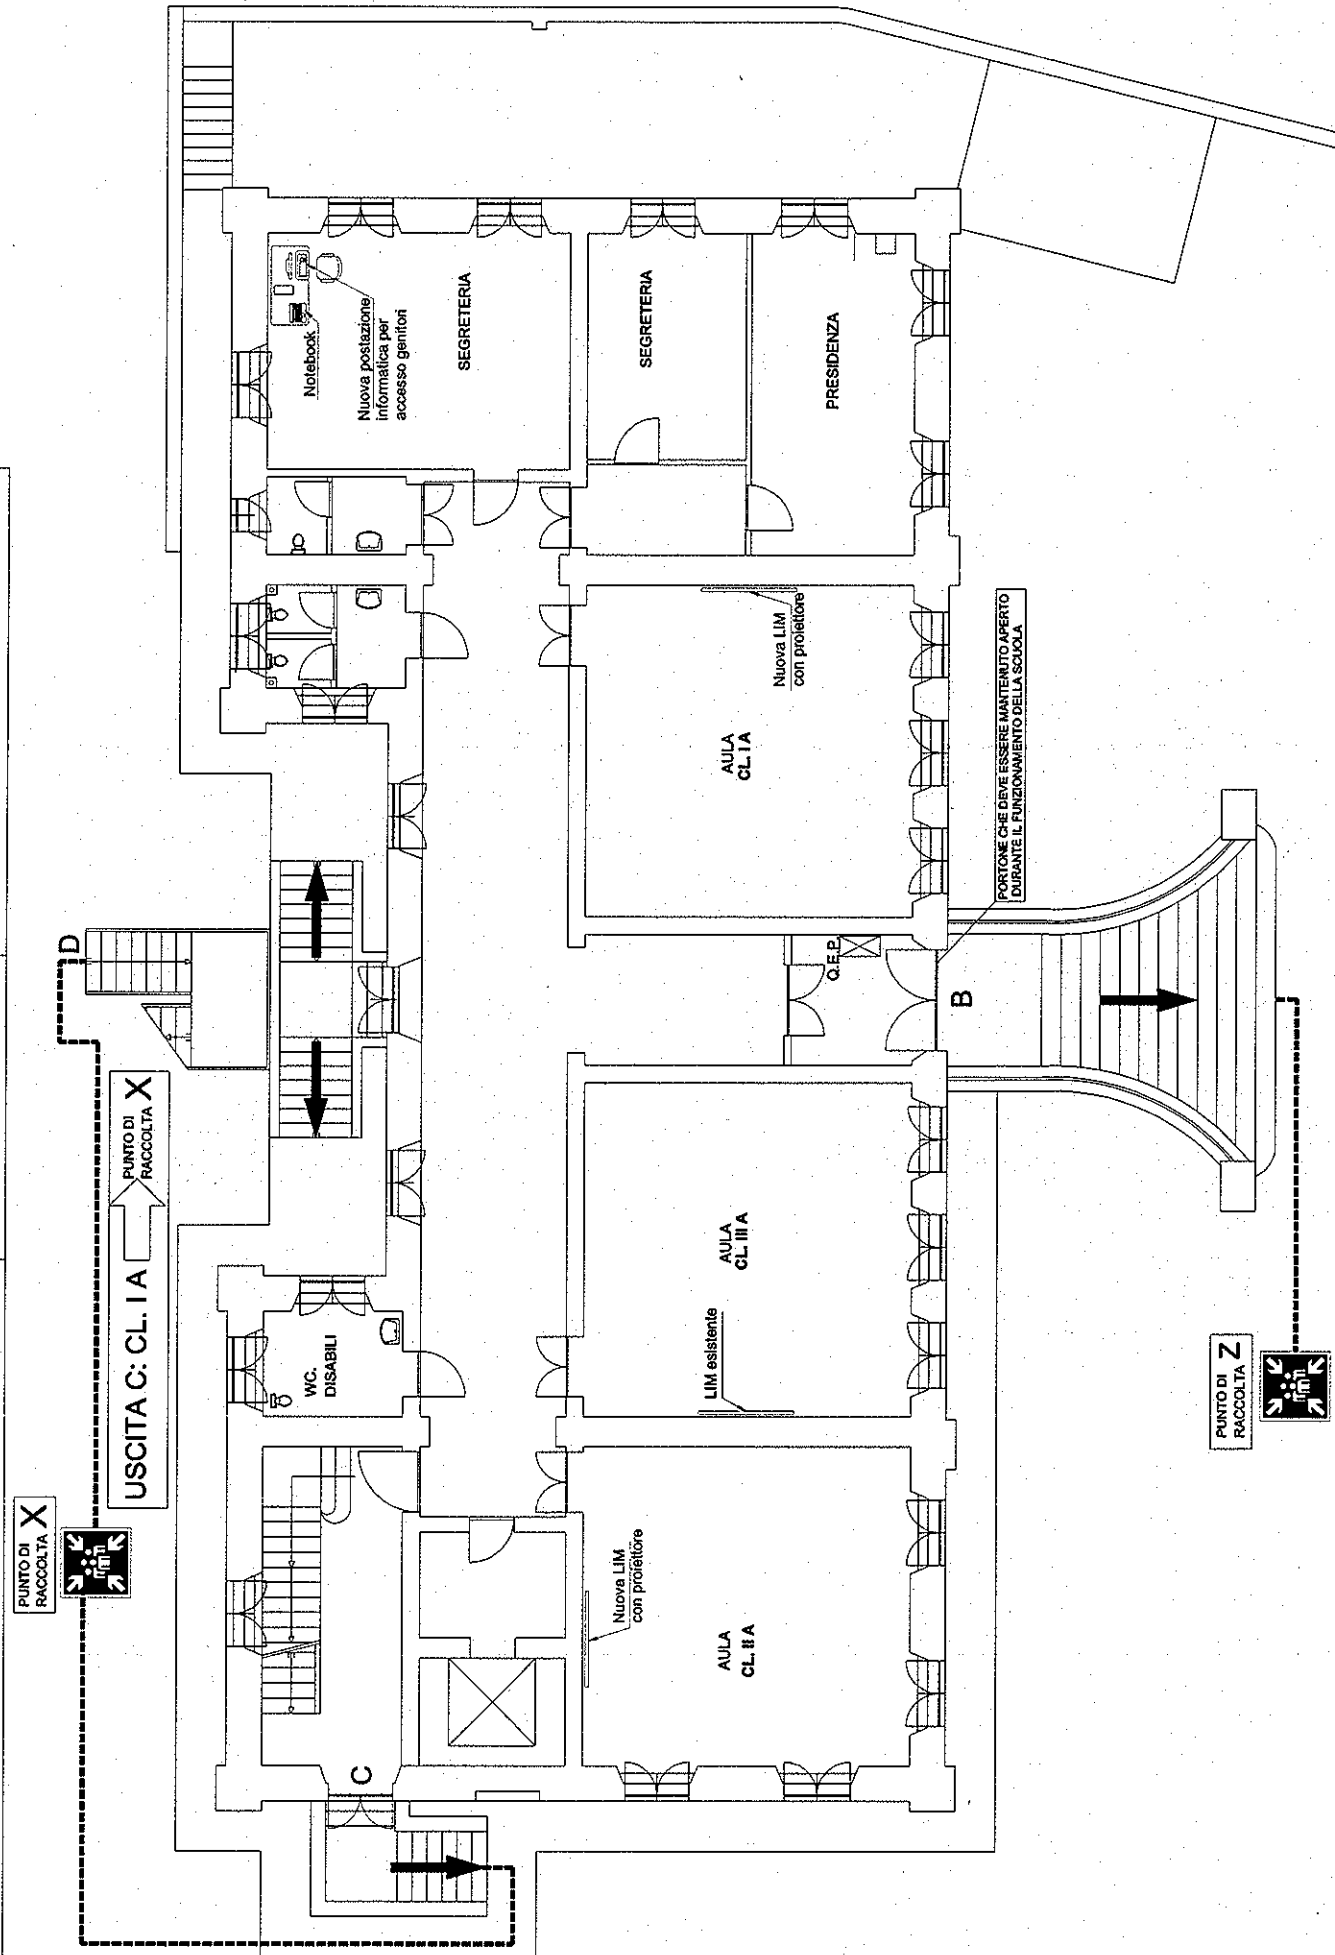

Istituto comprensivo cerreto d'esi - SCUOLA DELL'INFANZIA "HANSEL E GRETEL"

Dotazione multimediale

Istituto comprensivo cerreto d'esi - SCUOLA SECONDARIA DI I° GRADO "MELCHIORRI"

Piano rialzato

Dotazione multimediale: piano rialzato

PUNTO DI RACCOLTA X

USCITA C: CL. I A
PUNTO DI RACCOLTA X

PUNTO DI RACCOLTA Z

PORTONE CHE DEVE ESSERE MANTENUTO APERTO DURANTE IL POMOERAMENTO DELLA SCUOLA

Istituto comprensivo cerreto d'esi - SCUOLA SECONDARIA DI I° GRADO "MELCHIORRI"

Dotazione multimediale: configurazione A

Piano primo

PUNTO DI RACCOLTA X

SCALA 1

D

SCALA 2

C

Nuova postazioni informatica per accesso personale